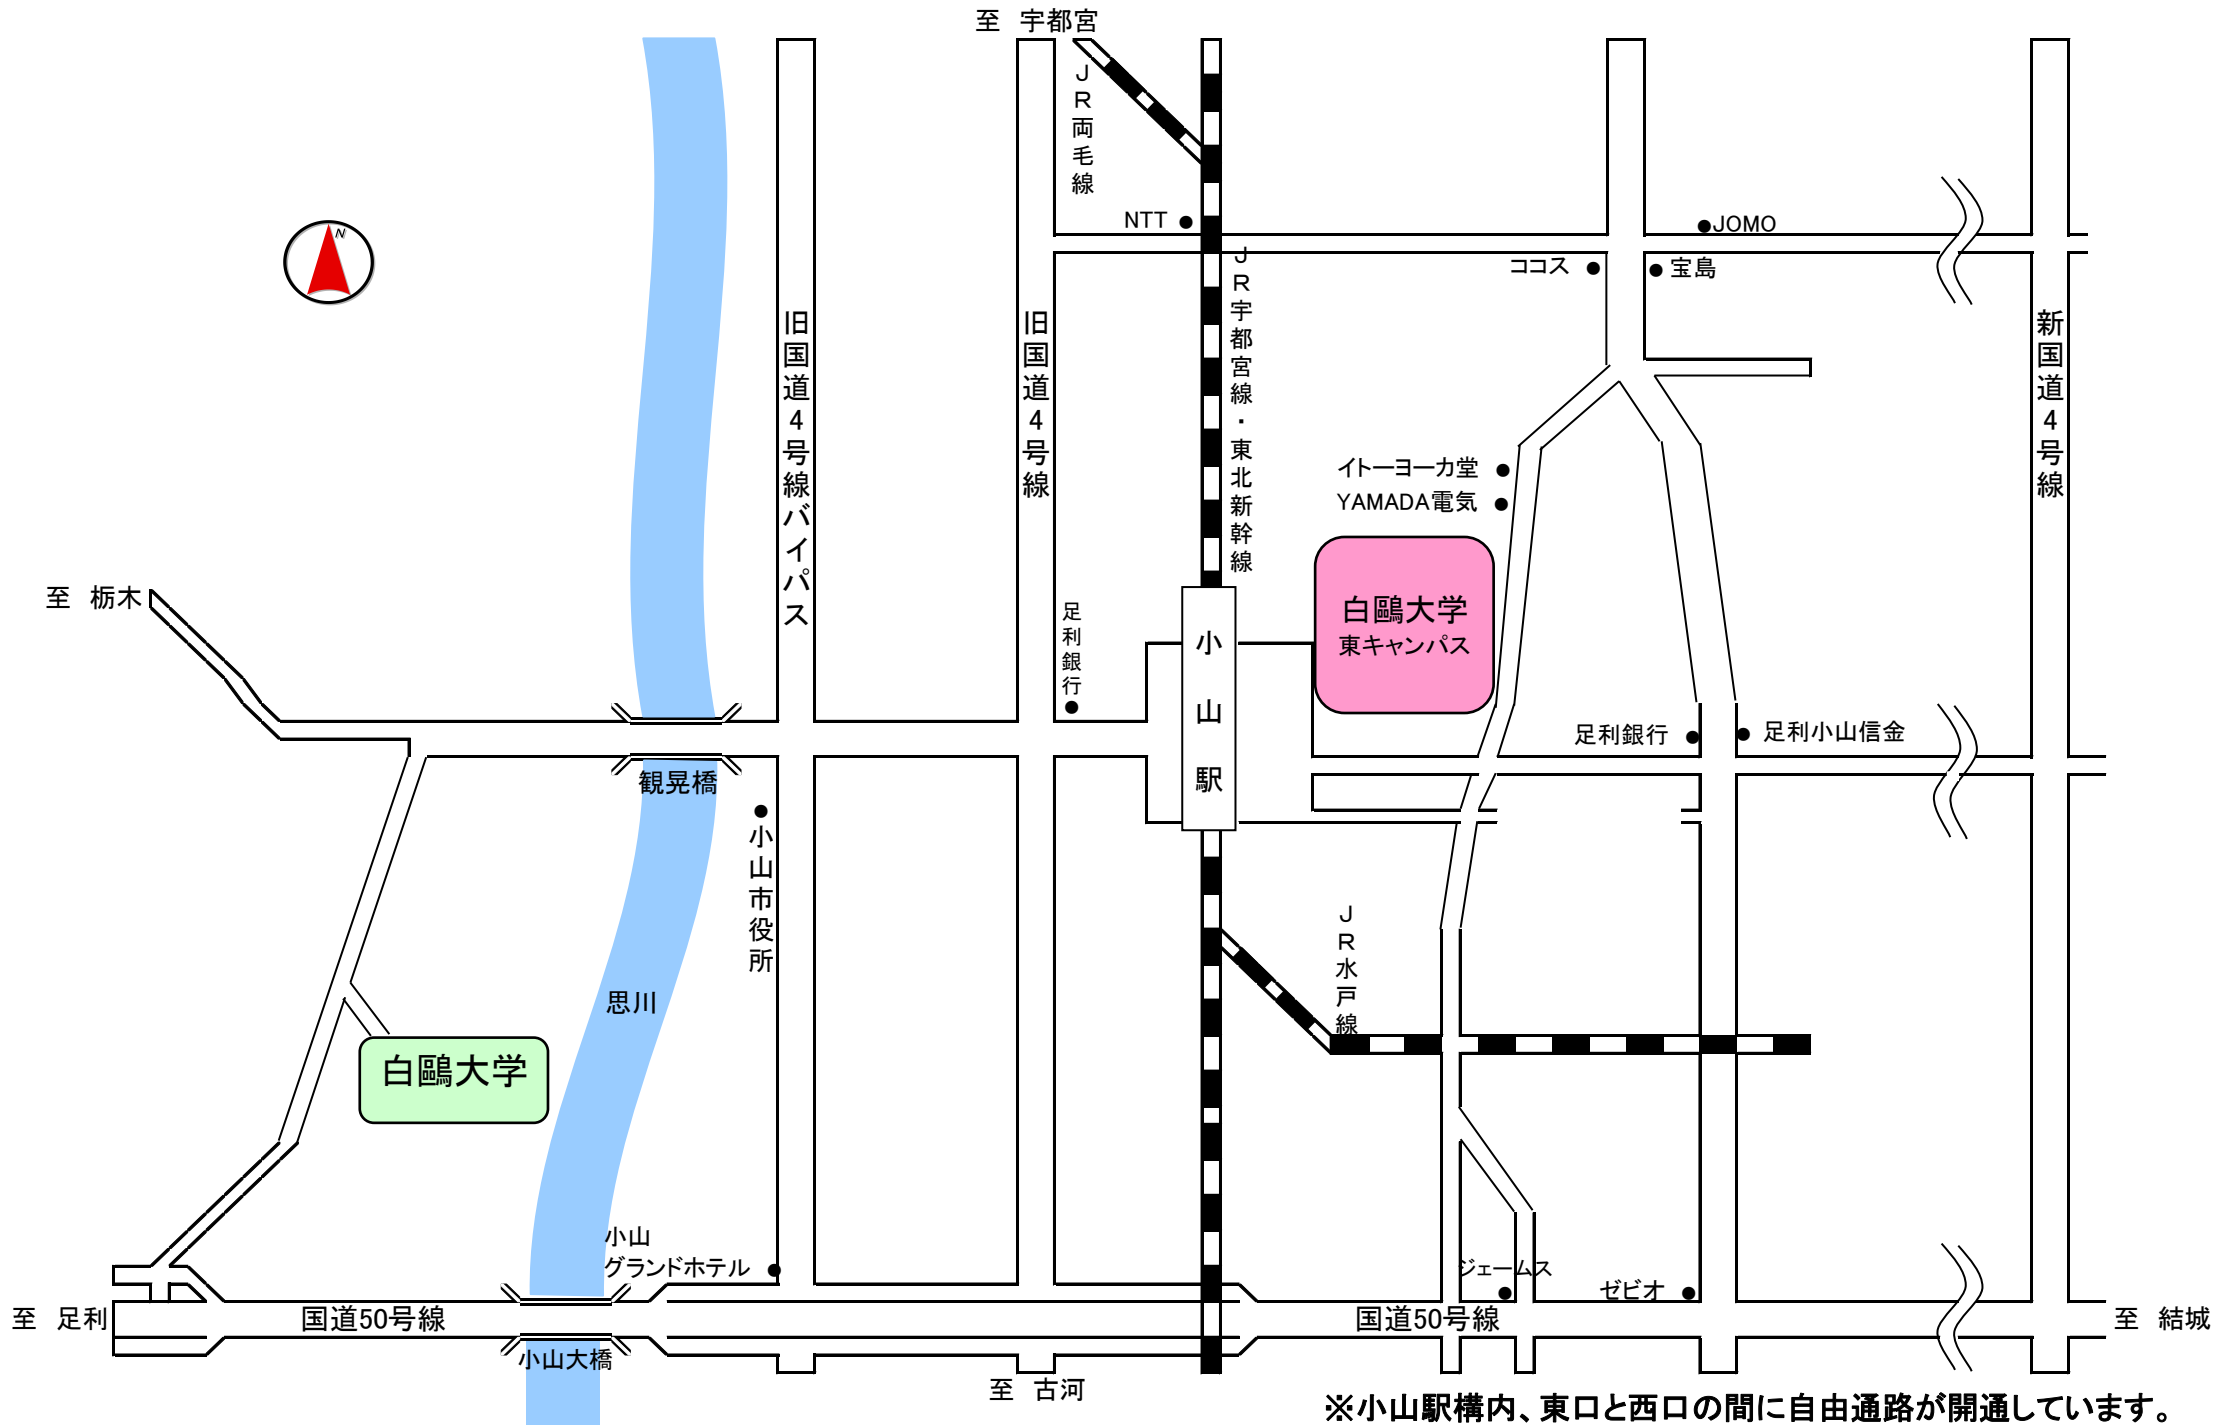

白鷗大学東キャンパス周辺地図

※小山駅構内、東口と西口の間に自由通路が開通しています。

白鷗大学東キャンパス 入口のご案内

車で来学される方へ

守衛所まで一旦停止し、
駐車場の指示を受けてください。

白鷗大学 東キャンパス
〒323-8586 栃木県小山市駅東通り2-2-2
TEL 0285-22-8900(代) FAX0285-22-8901

電車で来学される方へ

在来線でお越しの方は南口改札から出て東口へ。
新幹線でお越しの方は在来線ホームを通過して南口改札から出て東口へ、
または、中央改札を出て東西連絡通路を通り東口へ。