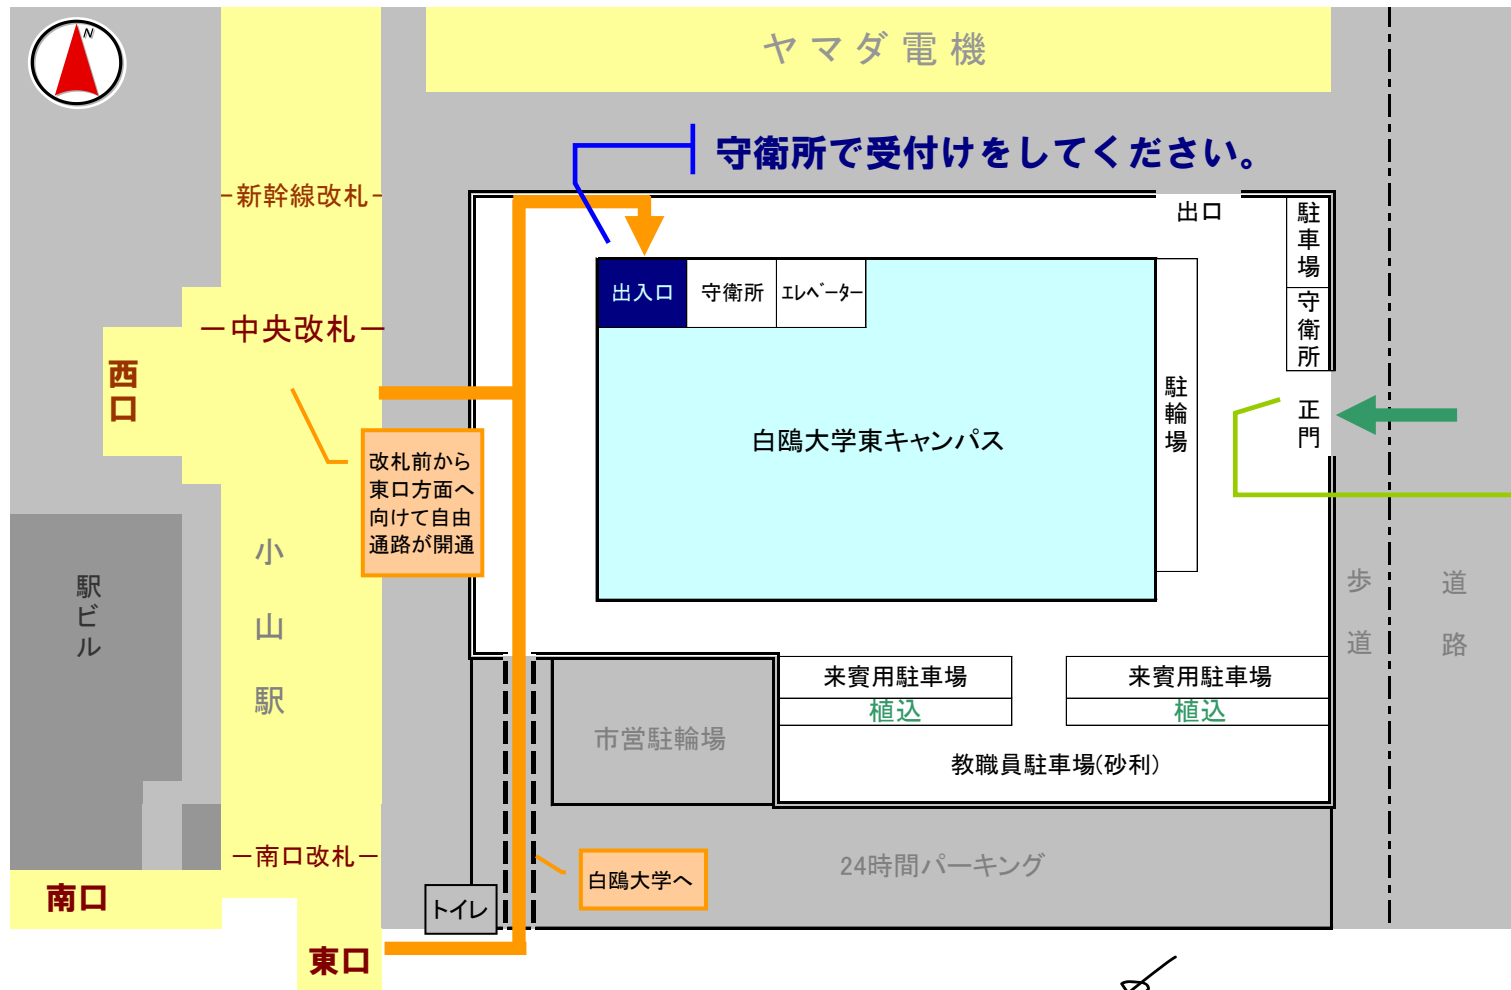

白鷗大学東キャンパス周辺地図

※小山駅構内、東口と西口の間に自由通路が開通しています。

白鷗大学東キャンパス 入口のご案内

車で来学される方へ

守衛所まで一旦停止し、
駐車場の指示を受けてください。

白鷗大学 東キャンパス
〒323-8586 栃木県小山市駅東通り2-2-2
TEL 0285-22-8900(代) FAX0285-22-8901

電車で来学される方へ

在来線でお越しの方は南口改札から出て東口へ。
新幹線でお越しの方は在来線ホームを通過して南口改札から出て東口へ、
または、中央改札を出て東西連絡通路を通り東口へ。